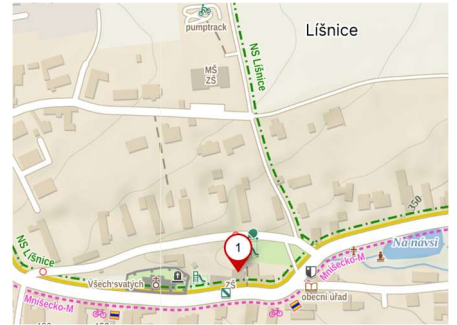

MAPA

SVĚTOVÉ STRANY

ORIENTACE

kompas

buzola

N 49°53.34315', E 14°19.13197'

souřadnice

J

mraveniště