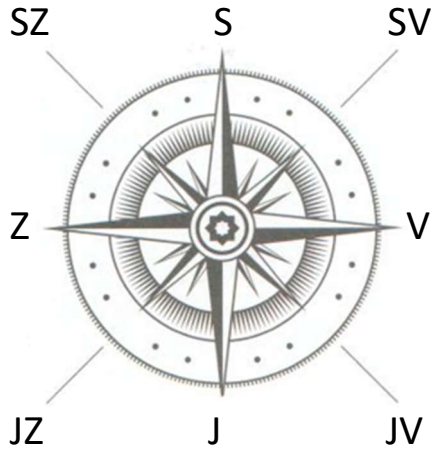

MAPA

SVĚTOVÉ STRANY

ORIENTACE

kompas

buzola

N 49°53.34315', E 14°19.13197'

souřadnice

J

mraveniště