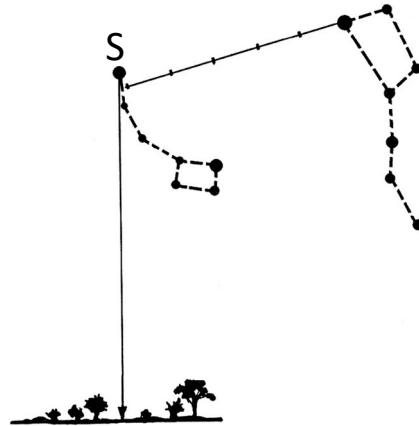

MAPA

SVĚTOVÉ STRANY

ORIENTACE

kompas

buzola

N 49°53.34315', E 14°19.13197'

souřadnice

J

mraveniště