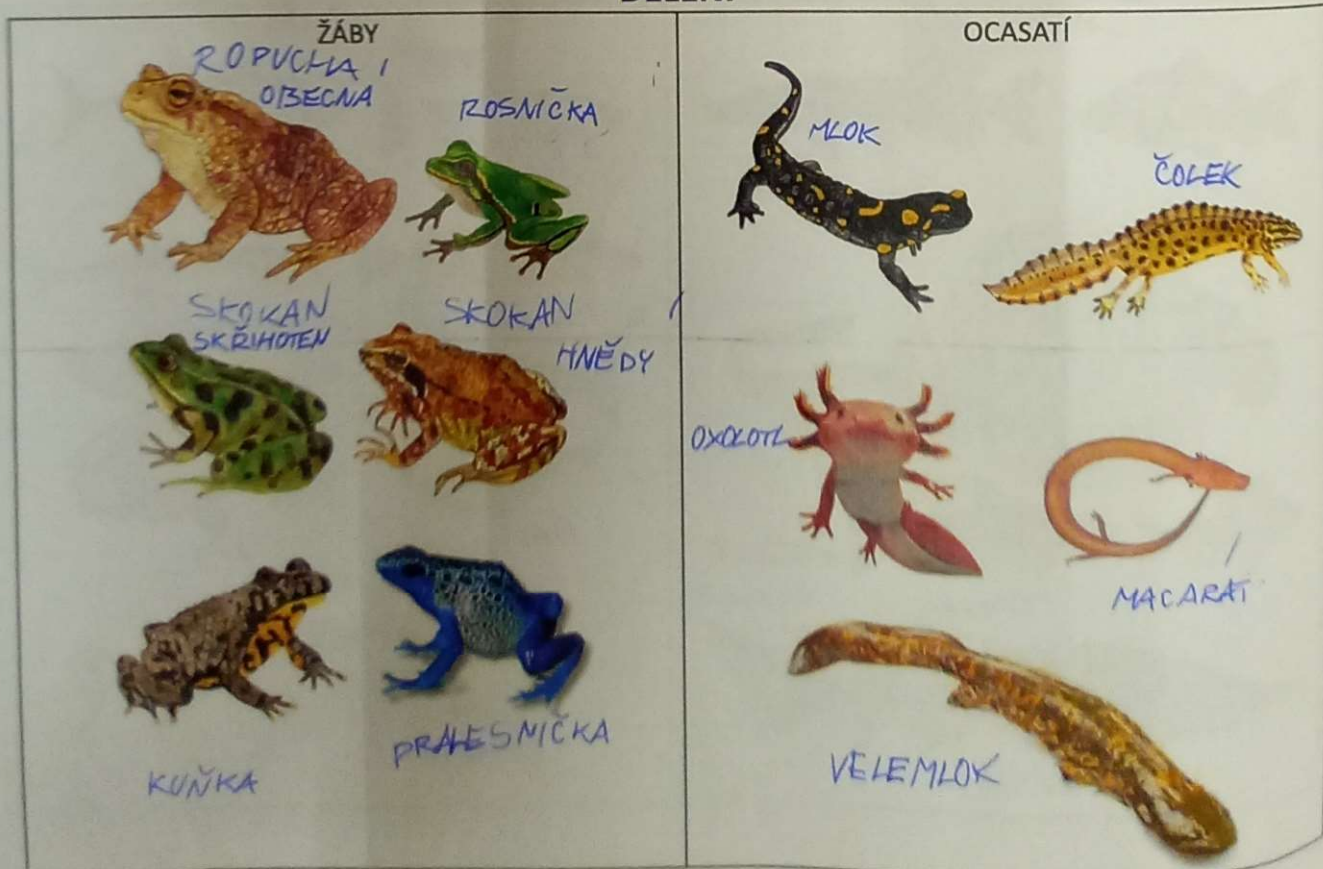

DÝCHÁNÍ

PŮLEC - ŽABRY → DOSPĚLEC - PLÍCE A KOŽNÍ DÝCHANÍ

ROZMNOŽOVÁNÍ A VÝVOJ

VAJÍČKA A SPERMIE SE SPOJÍ VE VODE.

DĚLENÍ

OBOJŽIVELNÉ REKORDY

Největší: VELEMLOK Nejmenší: PAEDOPHRYNE Nejjedovatější: PRAESNÍČKA STRAŠNÁ

PLAZI

TĚLO

4 končetiny, rozložitelná kůže hrubý

DÝCHÁNÍ

plicí

ROZMNOŽOVÁNÍ A VÝVOJ

většina se líhnou z vajec, samice a slepiš se rodí živí

DĚLENÍ