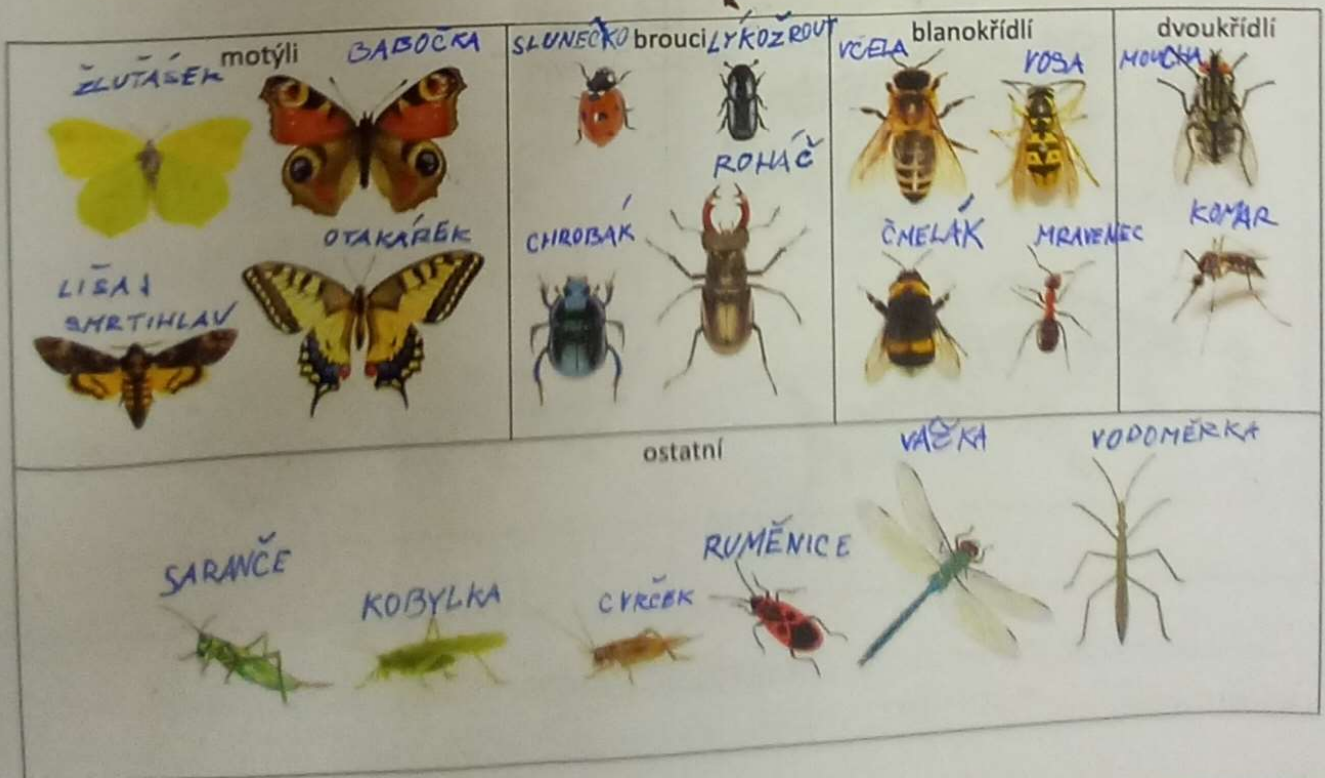

OLIHEŇ

BEZOBRATLÍ

ČLENOVCI

HMYZ

tělo: 6 nohou, 2 křídla v většině z nich nemá křídla, tvrdý povrch těla

rozmnožování a vývoj: vajíčko → larva → kukla → dospilce a to je proměna dokonalá

vajíčko → nymfa → dospilce to je proměna nedokonalá

RYBY

TĚLO

ŠUPINY, PLOUTVE

DÝCHÁNÍ

ŽÁBRY, SKŘELE

ROZMNOŽOVÁNÍ A VÝVOJ

šterní, jikry, mlíči

DĚLENÍ